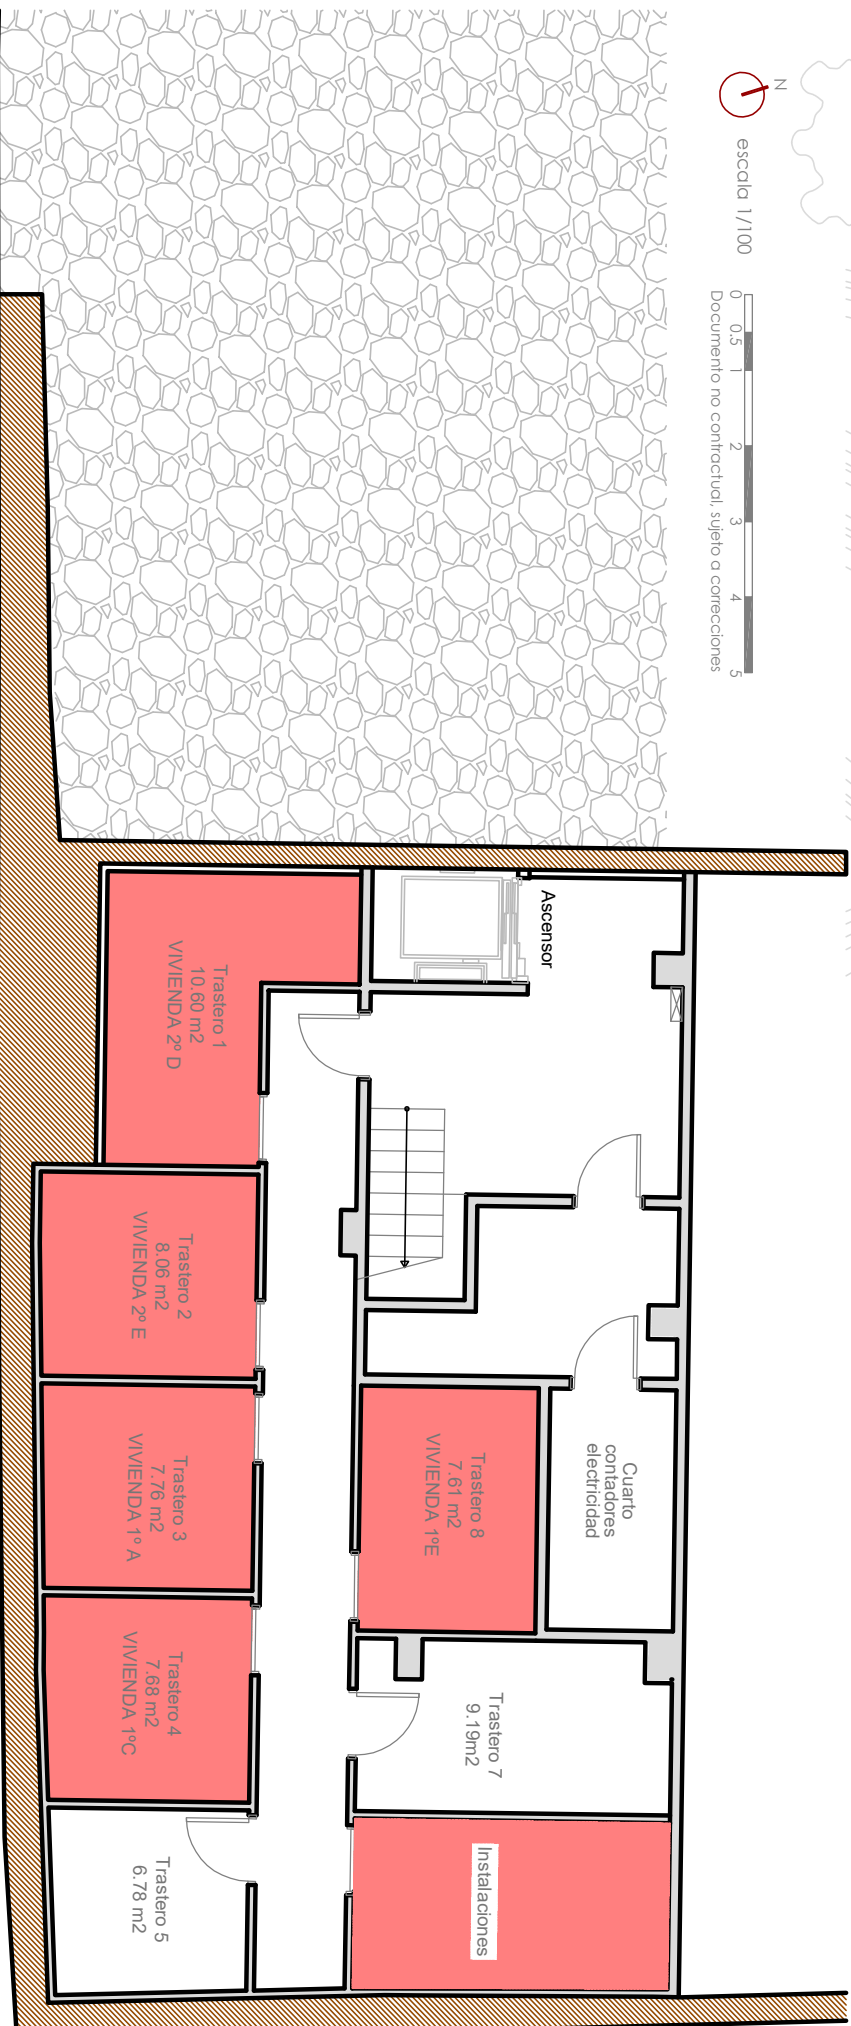

16 VIVIENDAS PALACIEGAS DE 1 HASTA 4 DORMITORIOS CON GARAJE Y TRASTERO

C/ Herrerías 12. Tudela. Navarra

Promotora

DAKS SL
PROYECTOS Y PROPIEDADES

Palacio Arizcum
Casa Butini

escala: 1/100

0 0,5 1 2 3 4 5
Documento no contractual, sujeto a correcciones

Planta: **TRASTEROS - SÓTANO**

C/ JORGE BURGALETA