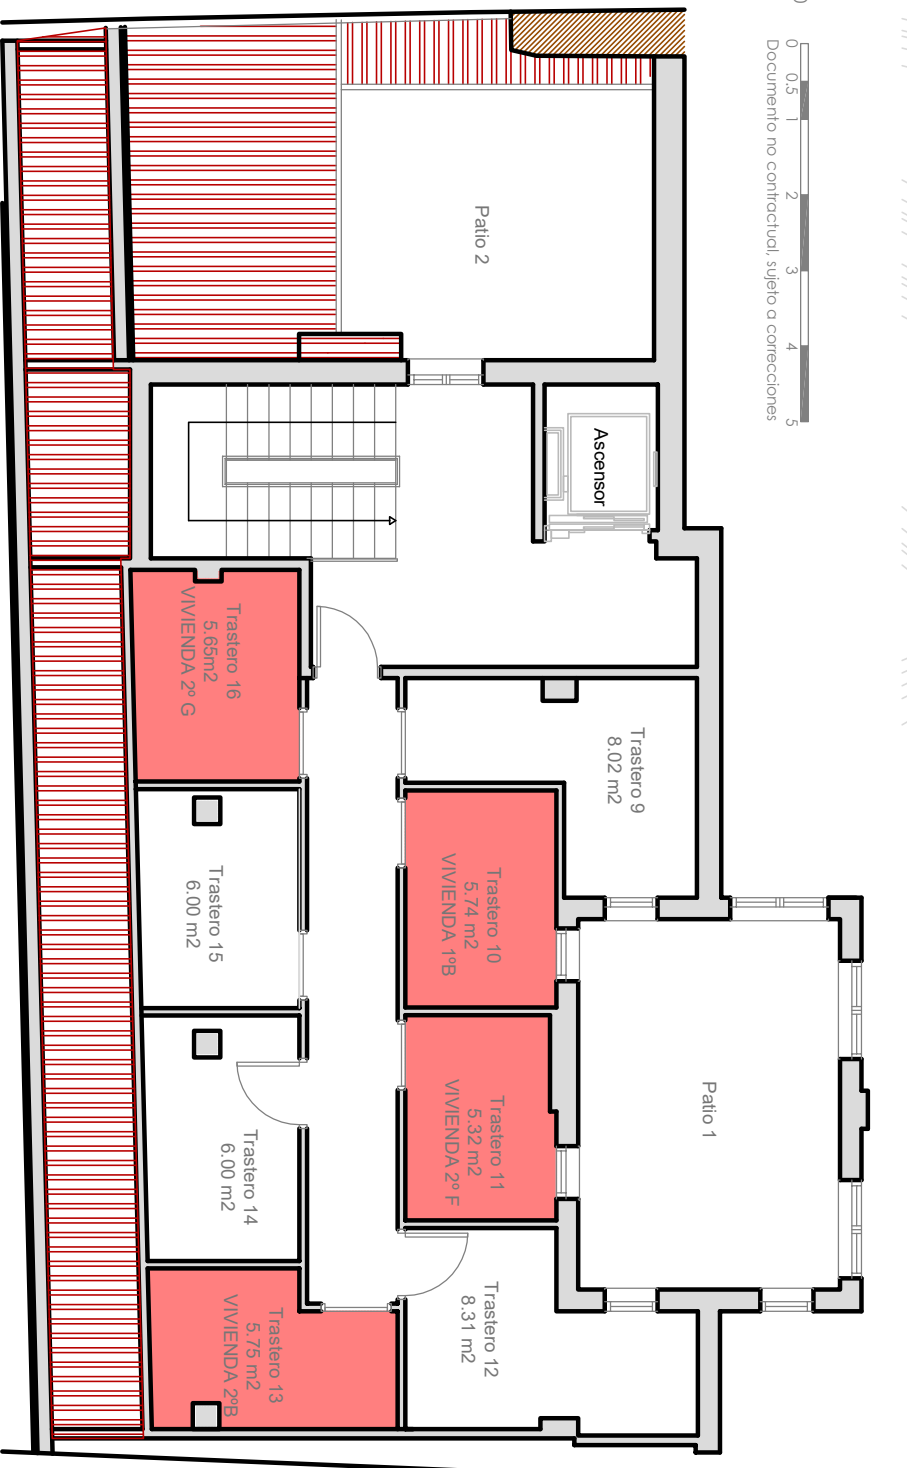

16 VIVIENDAS PALACIEGAS DE 1 HASTA 4 DORMITORIOS CON GARAJE Y TRASTERO

C/ Herrerías 12. Tudela. Navarra

Promotora

DAKS SL
PROYECTOS Y PROPIEDADES

Palacio Arizcum
Casa Butini

escala 1/100

Planta: **TRASTEROS - BAJO CUBIERTA**